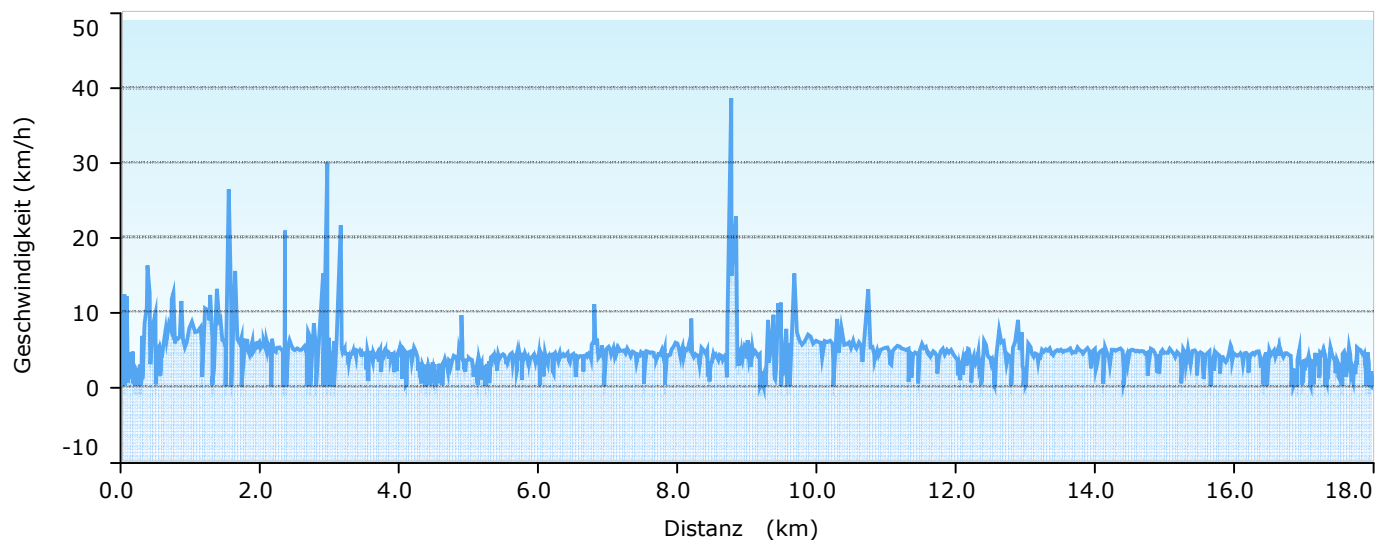

Friluftskartan Pro - Norra Norrland
 LIC_779, Sportmanship ID779

Kungleden2012 2

GARMIN.

01.01.2010

02.03.2012

Grafik

Statistiken

Übersicht

Punkte: 1456 Länge: 18.0 km Fläche: 25.0 qkm

Zeit

Verstrichene Zeit: 7:17:39 Zeit in Fahrt: 4:11:38 Pausenzeit: 3:06:01

Geschwindigkeit

Durchschnitt: 2 km/h Durchschnitt in Fahrt: 4 km/h Min.: 0 km/h Max.: 39 km/h

Höhe

Min.: 454 m Max.: 554 m Anstieg: 292 m Abstieg: 339 m Neigung: -0.2 %