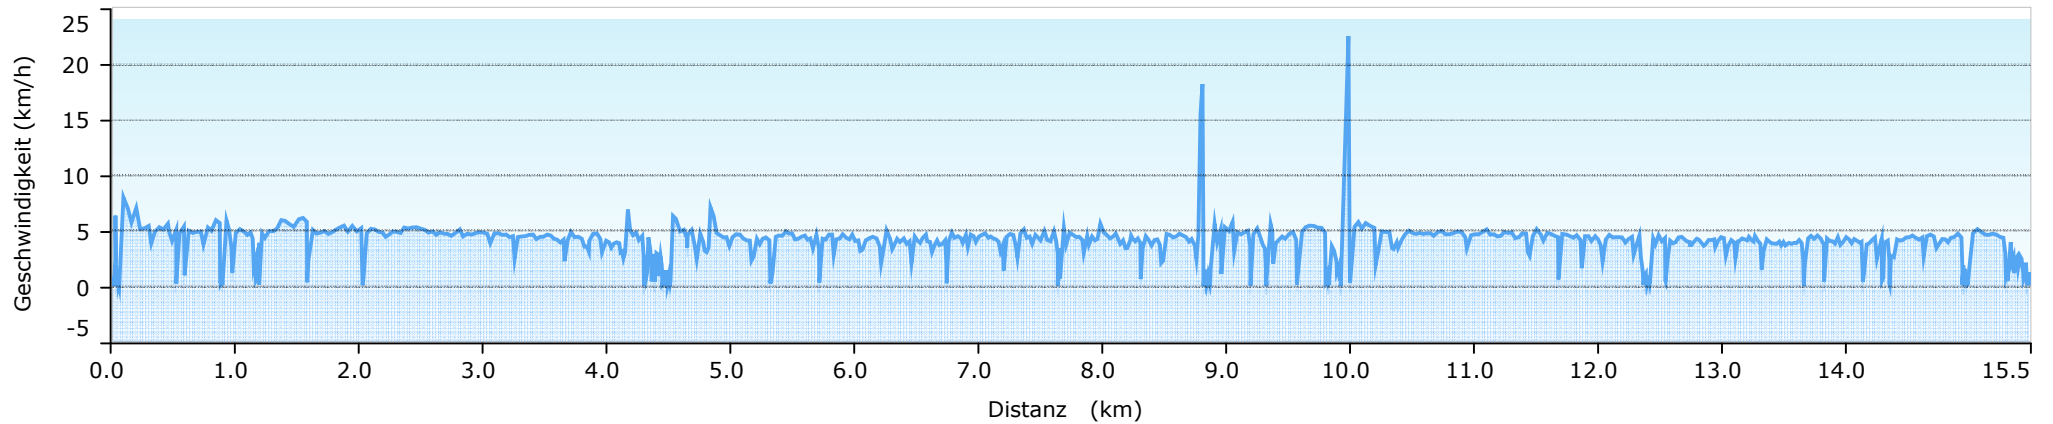

Friluftskartan Pro - Norra Norrland
 LIC_779, Sportmanship ID779

Kungsleden2012 2

Grafik

Statistiken

Übersicht

Punkte: 911 Länge: 15.5 km Fläche: 0.2 qkm

Zeit

Verstrichene Zeit: 5:26:51 Zeit in Fahrt: 3:40:13 Pausenzeit: 1:46:38

Geschwindigkeit

Durchschnitt: 3 km/h Durchschnitt in Fahrt: 4 km/h Min.: 0 km/h Max.: 23 km/h

Höhe

Min.: 363 m Max.: 538 m Anstieg: 260 m Abstieg: 96 m Neigung: 1.1 %