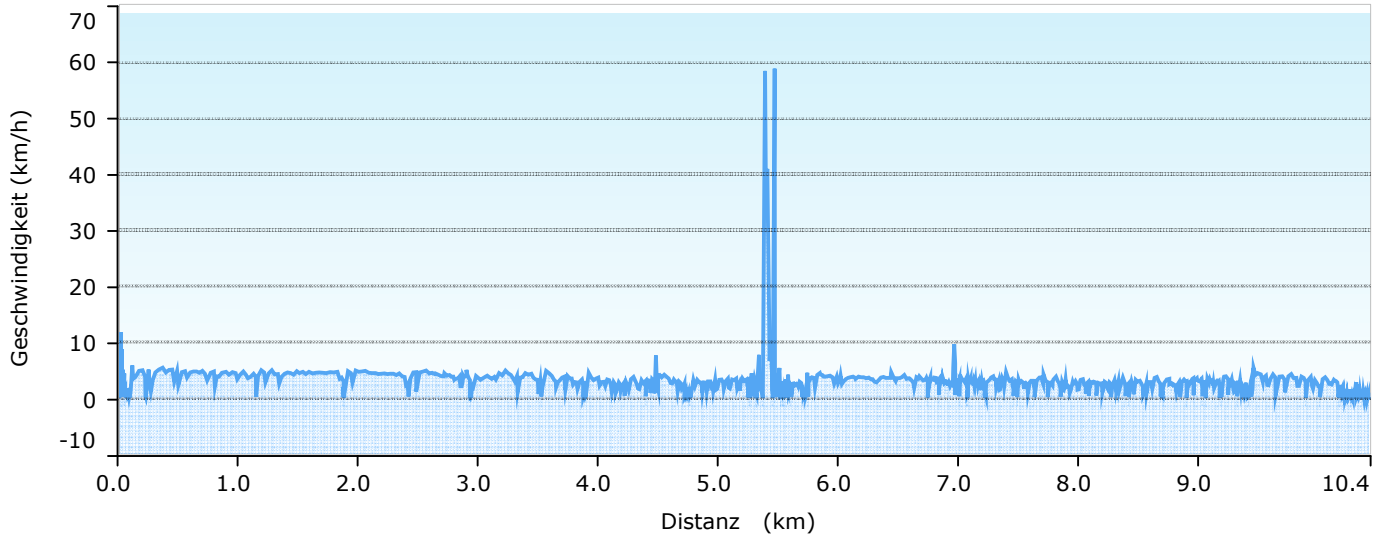

Friluftskartan Pro - Norra Norrland
 LIC_779, Sportmanship ID779

Kungleden2012 2

GARMIN.

Grafik

Statistiken

Übersicht

Punkte: 1277 Länge: 10.4 km Fläche: 3.4 qkm

Zeit

Verstrichene Zeit: 7:28:57 Zeit in Fahrt: 3:11:44 Pausenzeit: 4:17:13

Geschwindigkeit

Durchschnitt: 1.4 km/h Durchschnitt in Fahrt: 3 km/h Min.: 0 km/h Max.: 59 km/h

Höhe

Min.: 769 m Max.: 995 m Anstieg: 205 m Abstieg: 364 m Neigung: -1.5 %