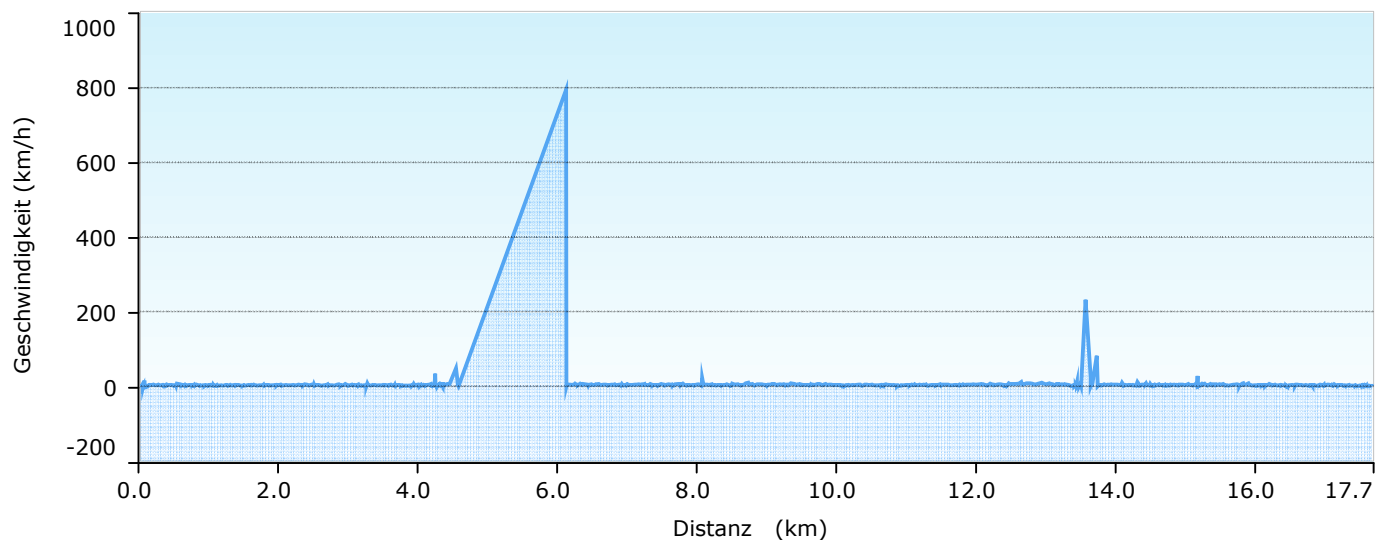

Friluftskartan Pro - Norra Norrland
LIC_779, Sportmanship ID779

Kungsleden2012 2

GARMIN.

TN MN
6.3°
01.01.2010

Grafik

Statistiken

Übersicht

Punkte: 1004 Länge: 17.7 km Fläche: 5.7 qkm

Zeit

Verstrichene Zeit: 6:42:26 Zeit in Fahrt: 4:37:55 Pausenzeit: 2:04:31

Geschwindigkeit

Durchschnitt: 3 km/h Durchschnitt in Fahrt: 4 km/h Min.: 0.0 km/h Max.: 795 km/h

Höhe

Min.: 809 m Max.: 1160 m Anstieg: 340 m Abstieg: 637 m Neigung: -1.7 %