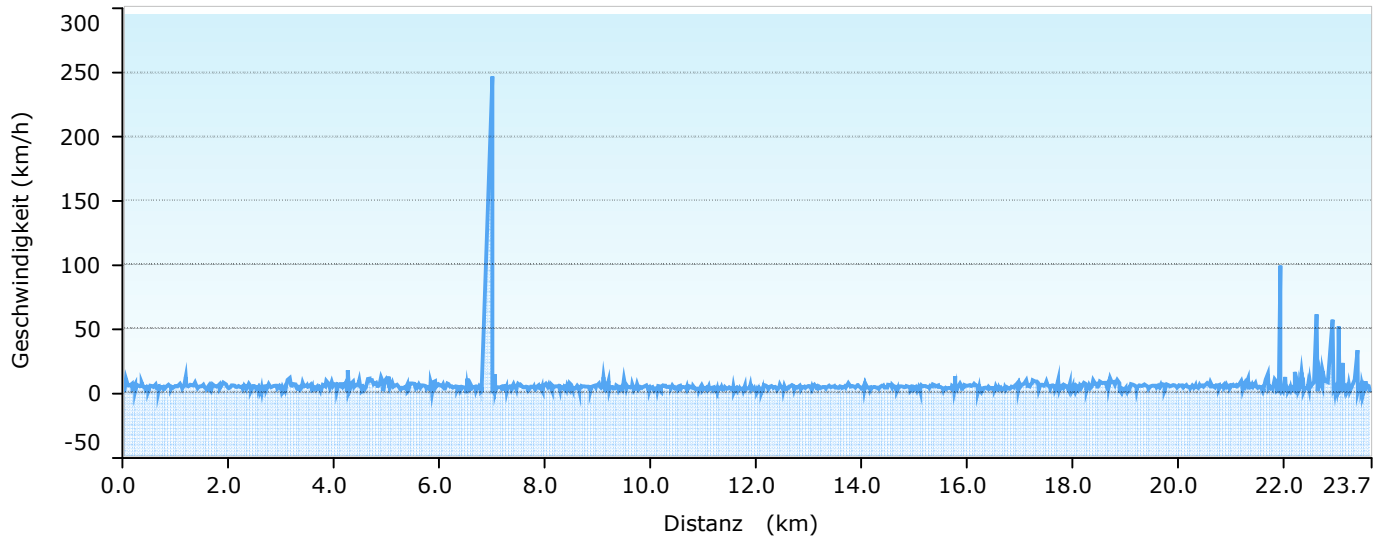

Friluftskartan Pro - Norra Norrland
LIC_779, Sportmanship ID779

Kungsleden2012 2

GARMIN.

01.01.2010

Grafik

Statistiken

Übersicht

Punkte: 1364 Länge: 23.7 km Fläche: 13.3 qkm

Zeit

Verstrichene Zeit: 9:55:49 Zeit in Fahrt: 5:58:50 Pausenzeit: 3:56:59

Geschwindigkeit

Durchschnitt: 2 km/h Durchschnitt in Fahrt: 4 km/h Min.: 0 km/h Max.: 247 km/h

Höhe

Min.: 486 m Max.: 790 m Anstieg: 431 m Abstieg: 631 m Neigung: -0.9 %